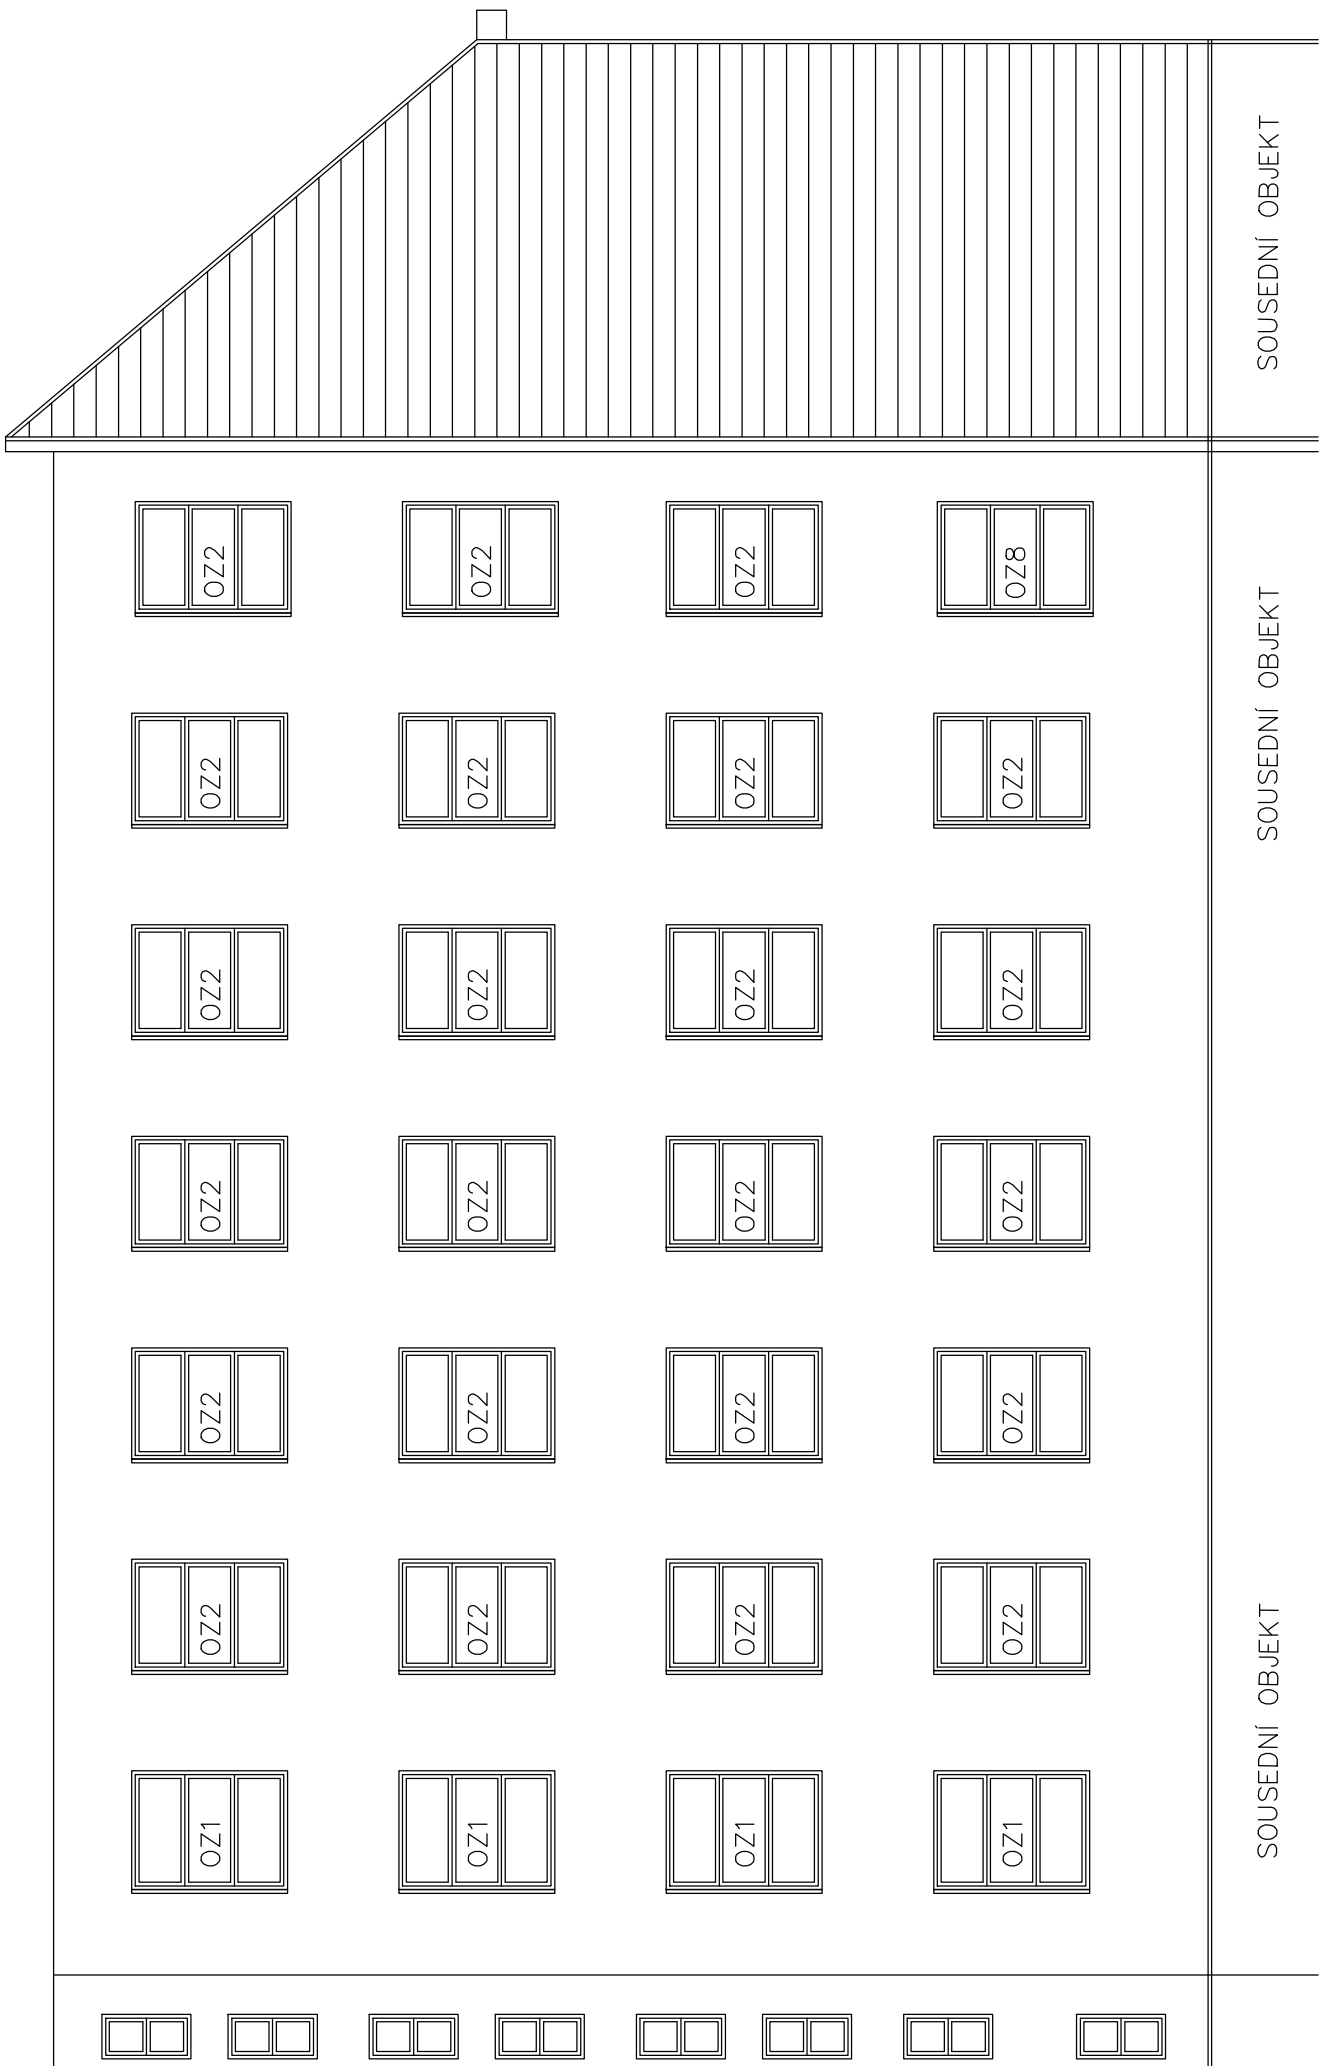

OZN. OTVORU	ŠÍŘKA (m)	VÝŠKA (m)
OZ1	2,10	1,60
OZ2	2,10	1,50
OZ3	1,50	1,50
OZ4	0,60	1,40
OZ5	3,00	1,50
OZ6	0,60	1,20
OZ7	0,20	2,60
OZ8	2,10	1,50
OZ9	1,50	1,50
OZ10	0,60	1,20
DO1	1,50	2,20+1,50
DO2	1,50	2,20+1,50
DO3	1,35	2,00
DN1	0,80	2,00

OZN. OTVORU	ŠÍŘKA (m)	VÝŠKA (m)
○OZ1	2,10	1,60
○OZ2	2,10	1,50
○OZ3	1,50	1,50
○OZ4	0,60	1,40
○OZ5	3,00	1,50
○OZ6	0,60	1,20
○OZ7	0,20	2,60
○OZ8	2,10	1,50
○OZ9	1,50	1,50
○DO1	1,50	2,20+1,50
○DO2	1,50	2,20+1,50
○DO3	1,35	2,00
○DN1	0,80	2,00

OZN. OTVORU	ŠÍŘKA (m)	VÝŠKA (m)
○OZ1	2,10	1,60
○OZ2	2,10	1,50
○OZ3	1,50	1,50
○OZ4	0,60	1,40
○OZ5	3,00	1,50
○OZ6	0,60	1,20
○OZ7	0,20	2,60
○OZ8	2,10	1,50
○OZ9	1,50	1,50
○OZ10	0,60	1,20
○DO1	1,50	2,20+1,50
○DO2	1,50	2,20+1,50
○DO3	1,35	2,00
○DN1	0,80	2,00